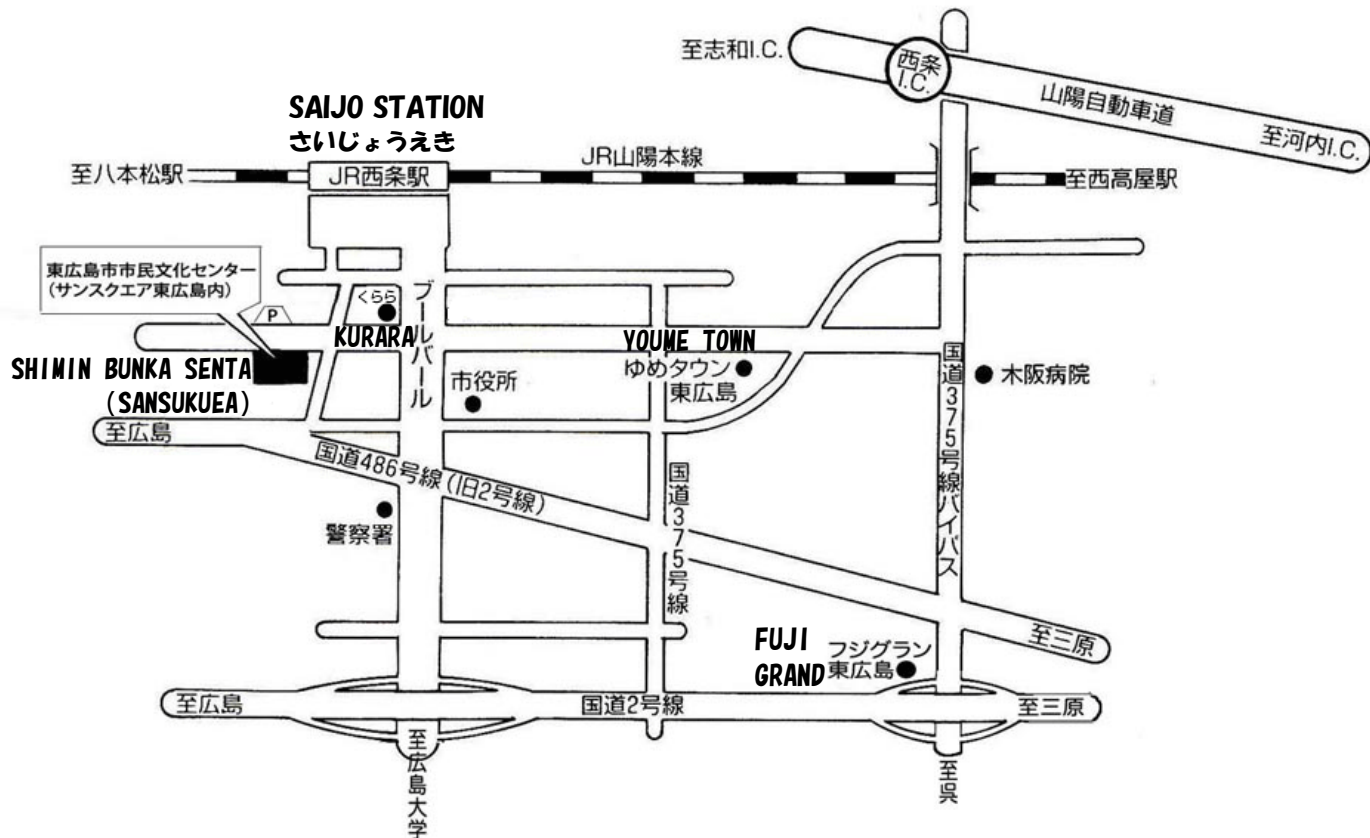

にちようび SUNDAY 星期日 CN PM1:00~2:30
2021/9/12~2022/3/20

INFORMATION

コミュニケーションコーナー
082-423-1922