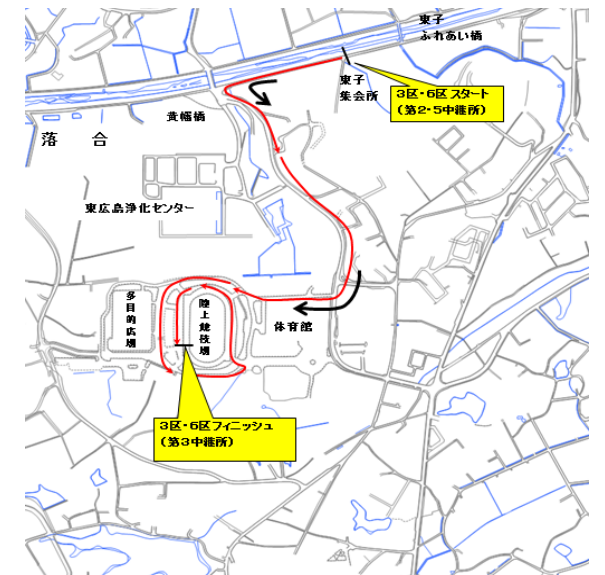

第37回東ひろしま市新春駅伝競走大会コース全図

総距離: 17.1km

第37回東ひろしま新春駅伝競走大会 コース図 (全長 17.1km)

1区 4.3km
4区 3.8km

【1区】

スタート100mスタート地点→第4コーナーから競技場外へ→西駐車場→落合→折り返し→落合→西駐車場→体育館東トイレ

【4区】

陸上競技場 100mゴール地点→第4コーナーから競技場外へ→以下1区に同じ

2区 2.5km
5区 2.5km

【2区】【5区】

体育館東トイレ→体育館前→黄幡橋→落合橋手前折り返し→田口コミュニティスポーツ広場

3区 2.0km
6区 2.0km

【3区】【6区】

田口コミュニティスポーツ広場→黄幡橋→体育館北側通路→北2駐車場(ゲートボール場前)→多目的広場前→第2コーナーから競技場内へ→100mゴール地点