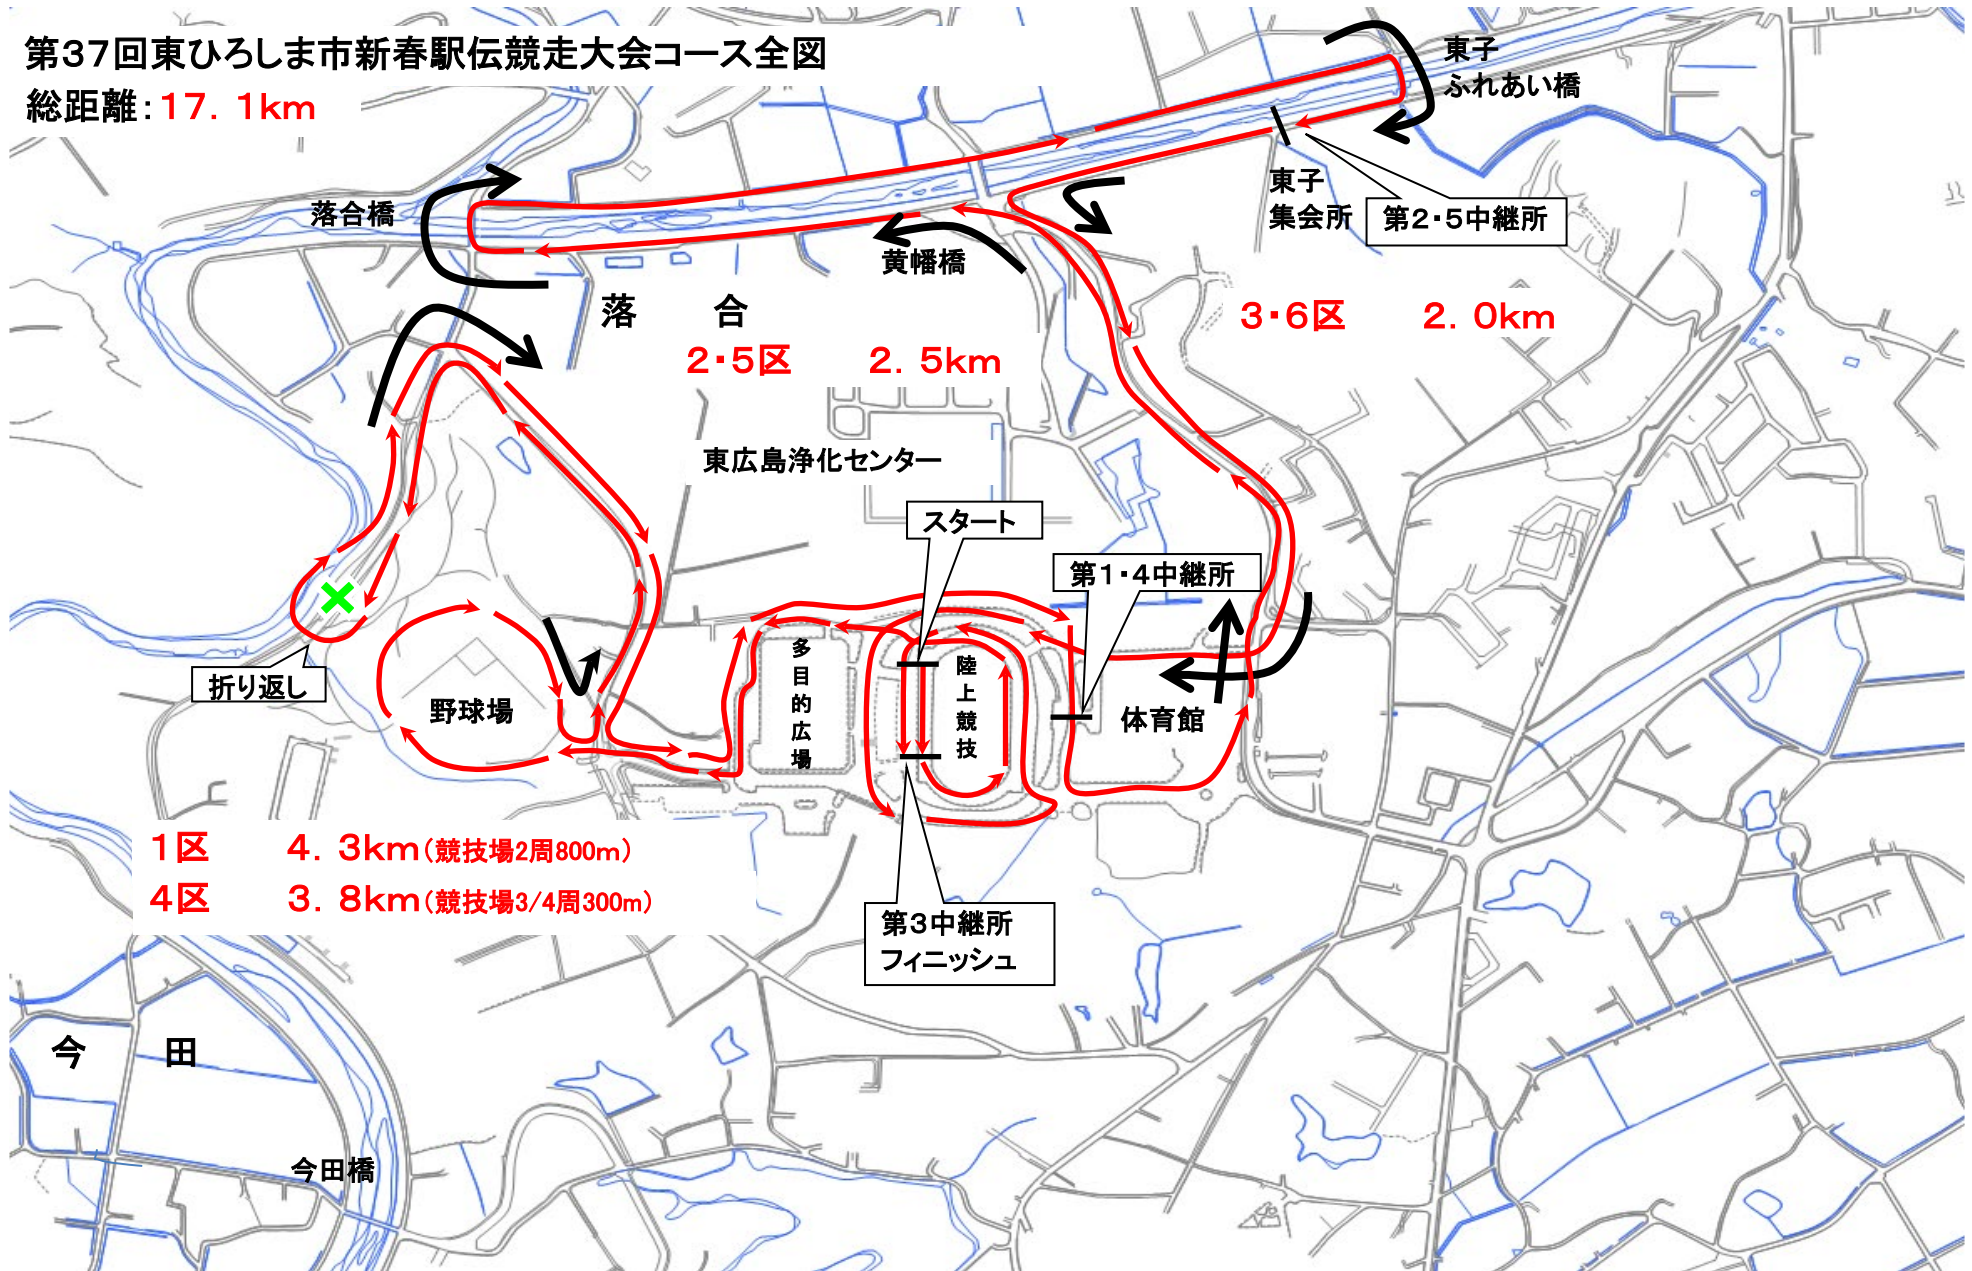

第37回東ひろしま市新春駅伝競走大会コース全図

総距離: 17.1km

第37回東ひろしま新春駅伝競走大会 コース図 (全長 17.1km)

1区 4.3km
4区 3.8km

【1区】

スタート100mスタート地点→第4コーナーから競技場外へ→西駐車場→落合→折り返し→落合→西駐車場→体育館東トイレ

【4区】

陸上競技場 100mゴール地点→第4コーナーから競技場外へ→以下1区に同じ

2区 2.5km
5区 2.5km

【2区】【5区】

体育館東トイレ→体育館前→黄幡橋→落合橋手前折り返し→田口コミュニティスポーツ広場

3区 2.0km
6区 2.0km

【3区】【6区】

田口コミュニティスポーツ広場→黄幡橋→体育館北側通路→北2駐車場(ゲートボール場前)→多目的広場前→第2コーナーから競技場内へ→100mゴール地点