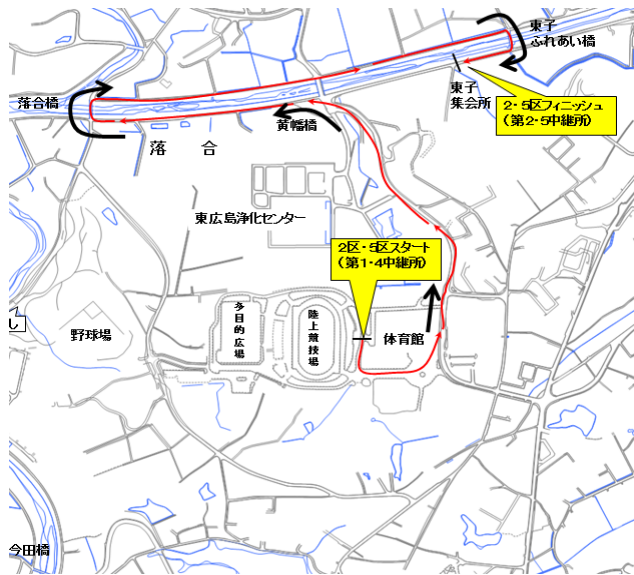

第37回東ひろしま市新春駅伝競走大会コース全図

総距離: 17.1km

第37回東ひろしま新春駅伝競走大会 コース図 (全長 17.1km)

1区 4.3km
4区 3.8km

【1区】

スタート100mスタート地点→第4コーナーから競技場外へ→西駐車場→落合→折り返し→落合→西駐車場→体育館東トイレ

【4区】

陸上競技場 100mゴール地点→第4コーナーから競技場外へ→以下1区に同じ

2区 2.5km
5区 2.5km

【2区】【5区】

体育館東トイレ→体育館前→黄幡橋→落合橋手前折り返し→田口コミュニティスポーツ広場

3区 2.0km
6区 2.0km

【3区】【6区】

田口コミュニティスポーツ広場→黄幡橋→体育館北側通路→北2駐車場(ゲートボール場前)→多目的広場前→第2コーナーから競技場内へ→100mゴール地点