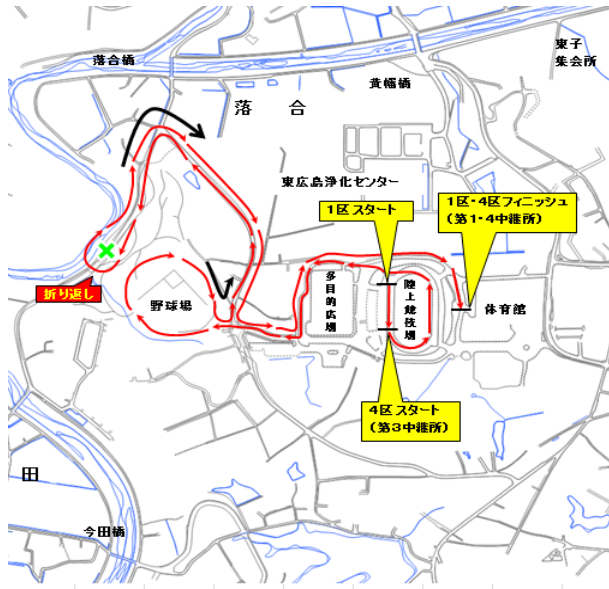

第37回東ひろしま市新春駅伝競走大会コース全図

総距離: 17.1km

第37回東ひろしま新春駅伝競走大会 コース図 (全長 17.1km)

1区 4.3km
4区 3.8km

【1区】

スタート100mスタート地点→第4コーナーから競技場外へ→西駐車場→落合→折り返し→落合→西駐車場→体育館東トイレ

【4区】

陸上競技場 100mゴール地点→第4コーナーから競技場外へ→以下1区に同じ

2区 2.5km
5区 2.5km

【2区】【5区】

体育館東トイレ→体育館前→黄幡橋→落合橋手前折り返し→田口コミュニティスポーツ広場

3区 2.0km
6区 2.0km

【3区】【6区】

田口コミュニティスポーツ広場→黄幡橋→体育館北側通路→北2駐車場(ゲートボール場前)→多目的広場前→第2コーナーから競技場内へ→100mゴール地点